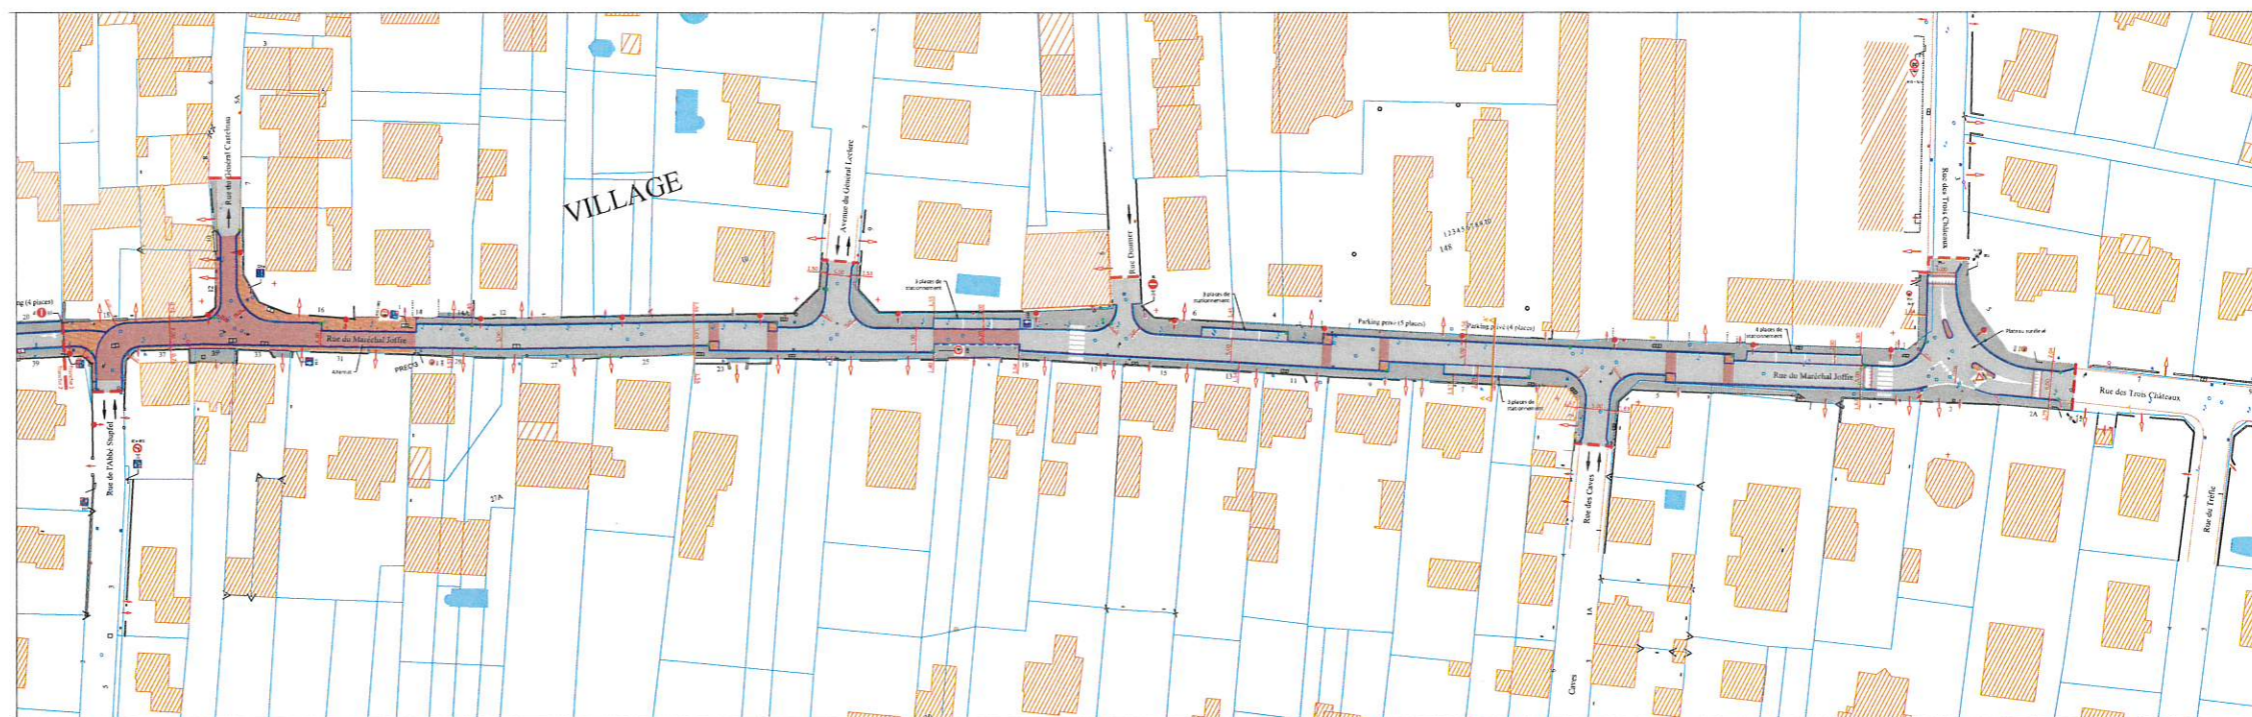

BEREST

Ville de WINTZENHEIM
Aménagement de la rue du Maréchal Joffre
Tranche 1 : Section rue de l'Abbé Stupfel / rue des Trois Châteaux

PROJET
PLAN DE MASSE

Tranche 1 : Section rue de l'Abbé Stupfel / rue des Trois Châteaux

BEREST

Ville de WINTZENHEIM
Aménagement de la rue du Maréchal Joffre
Tranche 2 : Section rue Poincaré / rue de l'Abbé Stupfel

AVANT-PROJET
PLAN DE MASSE

Tranche 2 : Section rue Poincaré / rue de l'Abbé Stupfel